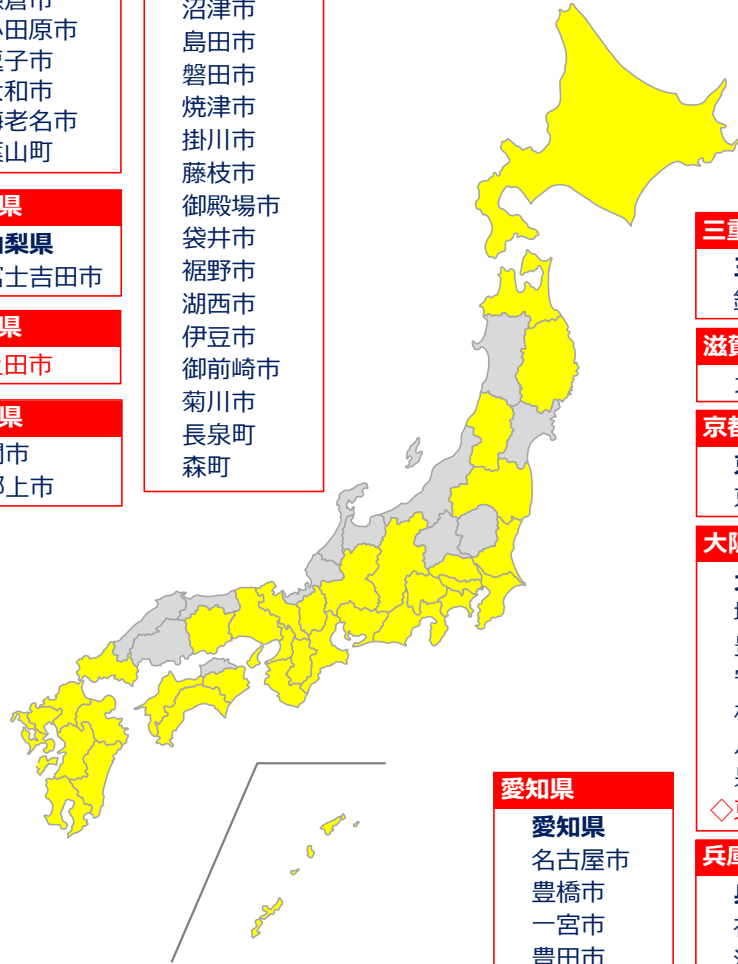

ラグビーとの地域協創を推進する自治体連携協議会 加盟自治体一覧

(2021年1月29日現在)

1. **北海道**
2. 北海道
   札幌市
   小樽市
   北見市
   ◇網走市
   芦別市
   江別市
   美幌町
   津別町
   中標津町
3. **青森県**
4. 弘前市
5. **岩手県**
6. 岩手県
   盛岡市
   宮古市
   北上市
   ◇釜石市
   八幡平市
   紫波町
   矢巾町
7. **山形県**
8. 山形県
   山形市
   天童市
9. **福島県**
10. 福島県
    いわき市
11. **茨城県**
12. 龍ヶ崎市

1. **埼玉県**
2. ◇埼玉県
   さいたま市
   熊谷市
   加須市
   狭山市
   鴻巣市
   深谷市
   桶川市
   北本市
   幸手市
   小鹿野町
   美里町
   神川町
   上里町
3. **千葉県**
4. 成田市
   市原市
   長柄町
5. **東京都**
6. ◇東京都
   新宿区
   江戸川区
   武蔵野市
   府中市
   調布市
   町田市
   日野市
   狛江市
   稲城市
   西東京市

1. **神奈川県**
2. ◇神奈川県
   ◎横浜市
   相模原市
   鎌倉市
   小田原市
   逗子市
   大和市
   海老名市
   葉山町
3. **山梨県**
4. 山梨県
   富士吉田市
5. **長野県**
6. ◇上田市
7. **岐阜県**
8. 関市
   郡上市

1. **静岡県**
2. ◆静岡県
   静岡市
   浜松市
   沼津市
   島田市
   磐田市
   焼津市
   掛川市
   藤枝市
   御殿場市
   袋井市
   裾野市
   湖西市
   伊豆市
   御前崎市
   菊川市
   長泉町
   森町

合計 139自治体

24都道府県、12政令市、103市区町村

◎会長、◆幹事長、◇幹事

1. **奈良県**
2. 天理市
3. **佐賀県**
4. 佐賀県
5. **和歌山県**
6. 和歌山県
   上富田町
7. **長崎県**
8. 長崎県
   長崎市
   島原市
9. **三重県**
10. 三重県
    鈴鹿市
11. **岡山県**
12. 美作市
13. **熊本市**
14. 熊本市
    熊本市
    水俣市
    水上村
15. **滋賀県**
16. 大津市
17. **山口県**
18. 長門市
19. **徳島県**
20. 徳島県
21. **大分県**
22. 大分県
    大分市
    ◇別府市
23. **愛媛県**
24. 愛媛県
25. **高知県**
26. 高知県
    高知市
27. **宮崎県**
28. 宮崎県
    宮崎市
    日向市
29. **福岡県**
30. ◇福岡県
    北九州市
    久留米市
    春日市
    大野城市
    宗像市
    古賀市
    那珂川市
31. **愛知県**
32. 愛知県
    名古屋市長古屋市
    豊橋市
    一宮市
    豊田市
33. **兵庫県**
34. 兵庫県
    神戸市
    淡路市
35. **鹿児島県**
36. 鹿児島県
    鹿児島市
37. **沖縄県**
38. 沖縄県
    読谷村