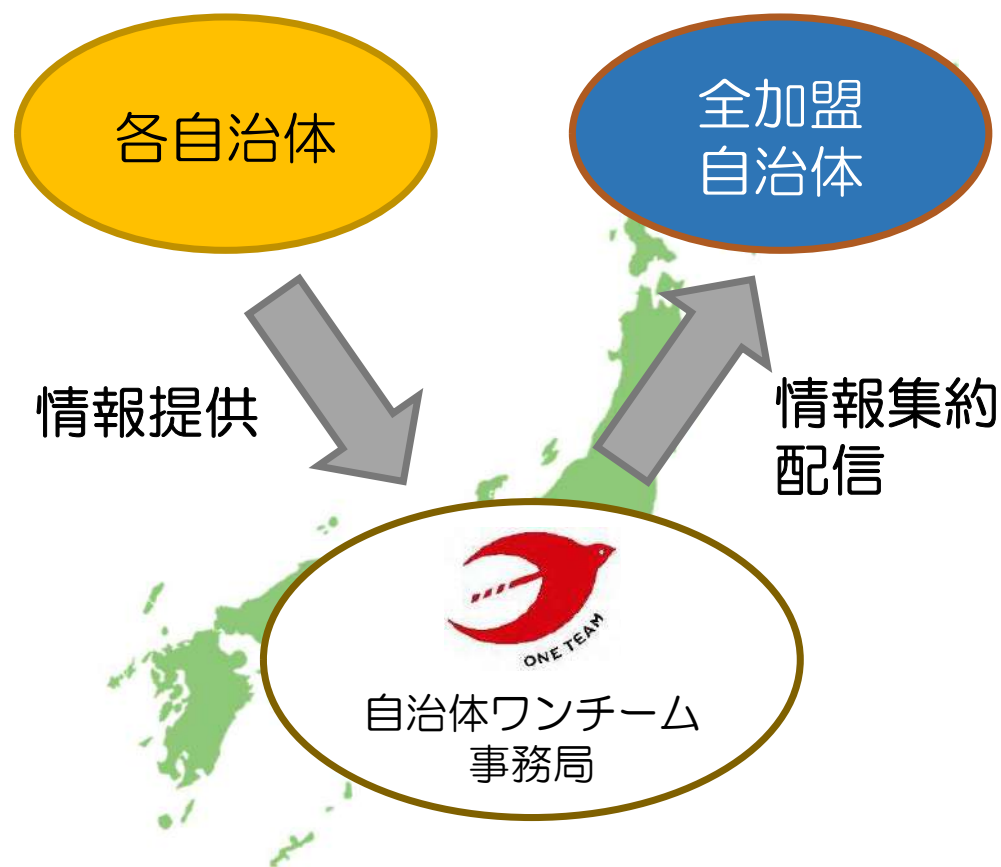

【ラグビーワールドカップ2019日本大会から1年！#8】  
1年前の10月19日、#花菱ラグビー場にて#ワールドマスターズゲームズ2021関西 ラグビー競技のプレマツ... もっと見る

...\_rugby2019

いいね！: hatake03, 他  
tokyo\_rugby2019  
RWC2019大会期間中、日本代表戦の7カラーの赤と白でライトアップされたこの日も、#スカイツリーは白

YOKOHAMA RUGBY NEWS @RugbyYok...  
#RWC2019の大会を通じて、#横浜みなとみなどの入口で、#BigTryが皆様をお迎えしてました。#あの熱狂をもう一度 #自治体ワンチーム #R

ラグビーワールドカ...  
横浜・桜木町駅前広場に出陣中の巨大ラグビー「Big Try」  
身長約9メートルの大きな体で豪快なトライを決めています

#自治体ワンチーム  
Twitter、Instagram  
あわせて  
投稿 約300件  
いいね 23,000超  
#あの熱狂をもう一度  
いいね 22.5万超

## 4 加盟自治体間の情報共有の仕組み構築

- 9月開始。
- 各自治体の施策に生かしていただくため、関連情報を共有。
- 情報交換を活発に行うことにより、日本のラグビーを盛り上げる。
- 30件の取り組みを共有。