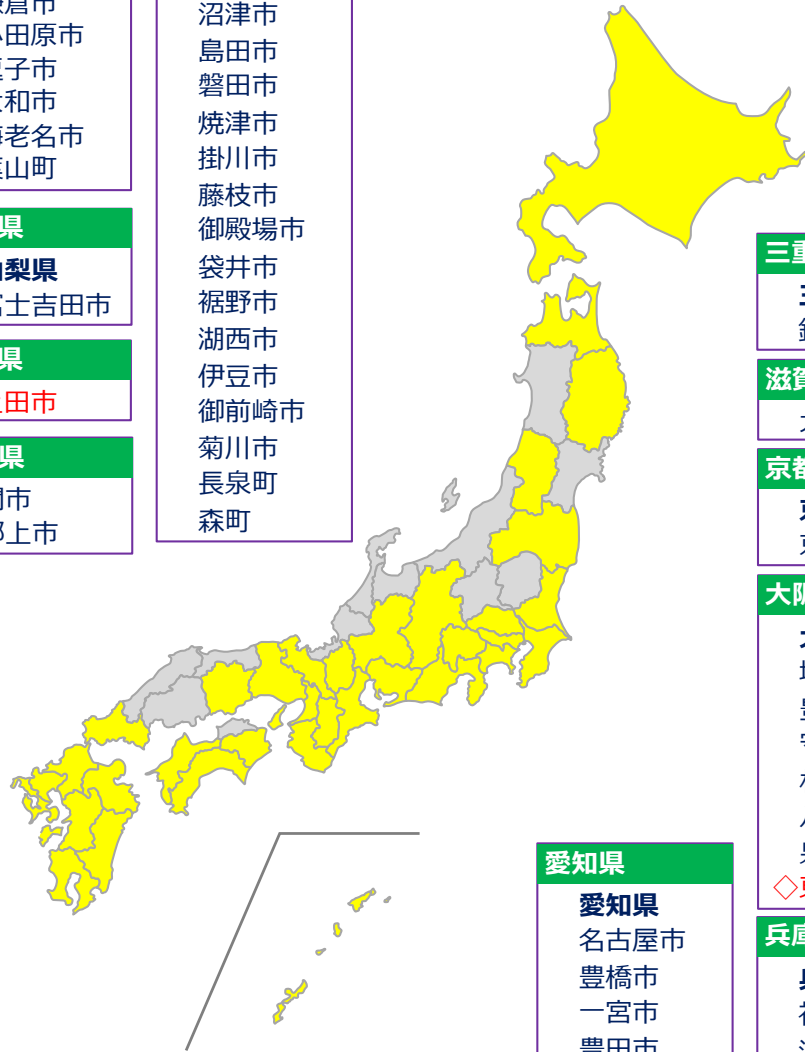

ラグビーとの地域協創を推進する自治体連携協議会 加盟自治体一覧 (2022年2月現在)

- 北海道**
- 北海道
 - 札幌市
 - 小樽市
 - 北見市
 - ◇網走市
 - 芦別市
 - 江別市
 - 美幌町
 - 津別町
 - 中標津町
- 青森県**
- 弘前市
- 岩手県**
- 岩手県
 - 盛岡市
 - 宮古市
 - 北上市
 - ◇釜石市
 - 八幡平市
 - 紫波町
 - 矢巾町
- 山形県**
- 山形県
 - 山形市
 - 天童市
- 福島県**
- 福島県
 - いわき市
- 茨城県**
- 龍ヶ崎市

- 埼玉県**
- ◇埼玉県
 - さいたま市
 - 熊谷市
 - 加須市
 - 本庄市
 - 狭山市
 - 鴻巣市
 - 深谷市
 - 桶川市
 - 北本市
 - 幸手市
 - 小鹿野町
 - 美里町
 - 神川町
 - 上里町
- 千葉県**
- 成田市
 - 市原市
 - 長柄町
- 東京都**
- ◇東京都
 - 新宿区
 - 江戸川区
 - 武蔵野市
 - 府中市
 - 調布市
 - 町田市
 - 日野市
 - 狛江市
 - 稲城市
 - 西東京市

合計 140自治体

24都道府県、12政令市、104市区町村

◎会長、◆幹事長、◇幹事

- 奈良県**
- 天理市
- 和歌山県**
- 和歌山県
 - 上富田町
- 岡山県**
- 美作市
- 山口県**
- 長門市
- 徳島県**
- 徳島県
- 愛媛県**
- 愛媛県
- 高知県**
- 高知県
 - 高知市
- 福岡県**
- ◇福岡県
 - 北九州市
 - 久留米市
 - 春日市
 - 大野城市
 - 宗像市
 - 古賀市
 - 那珂川市