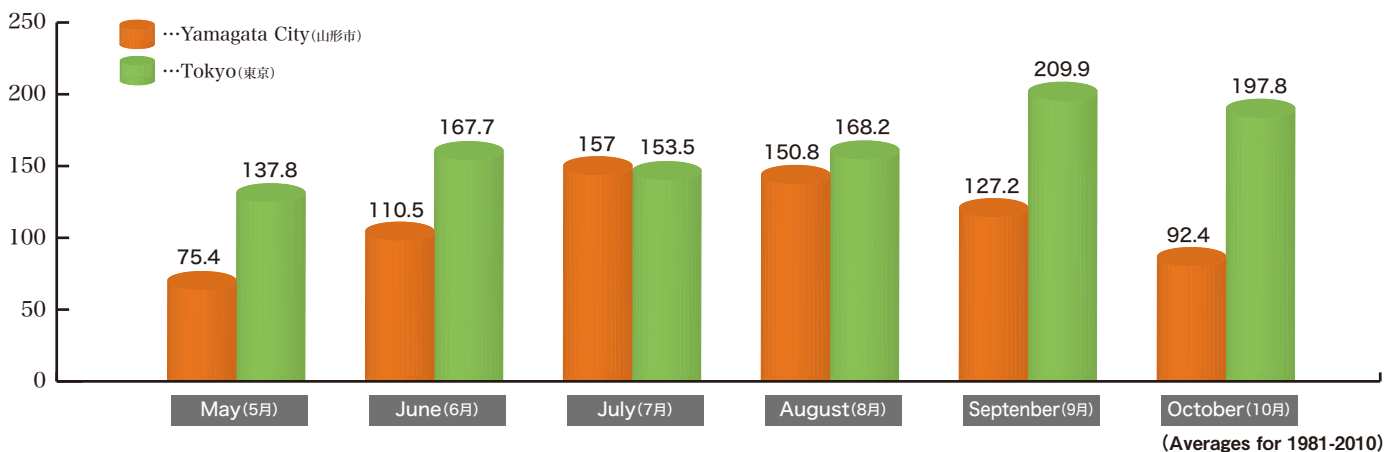

5月から10月の山形市は東京都と比較し、平均気温が低く、平均降水量も少ないため、快適な環境でトレーニングを行うことができます。

Average Temperatures

平均気温(°C)

Average Rainfall

平均降水量 (mm)

Pictograms of each sport

対象競技のピクトグラムの紹介

Archery
(アーチェリー)