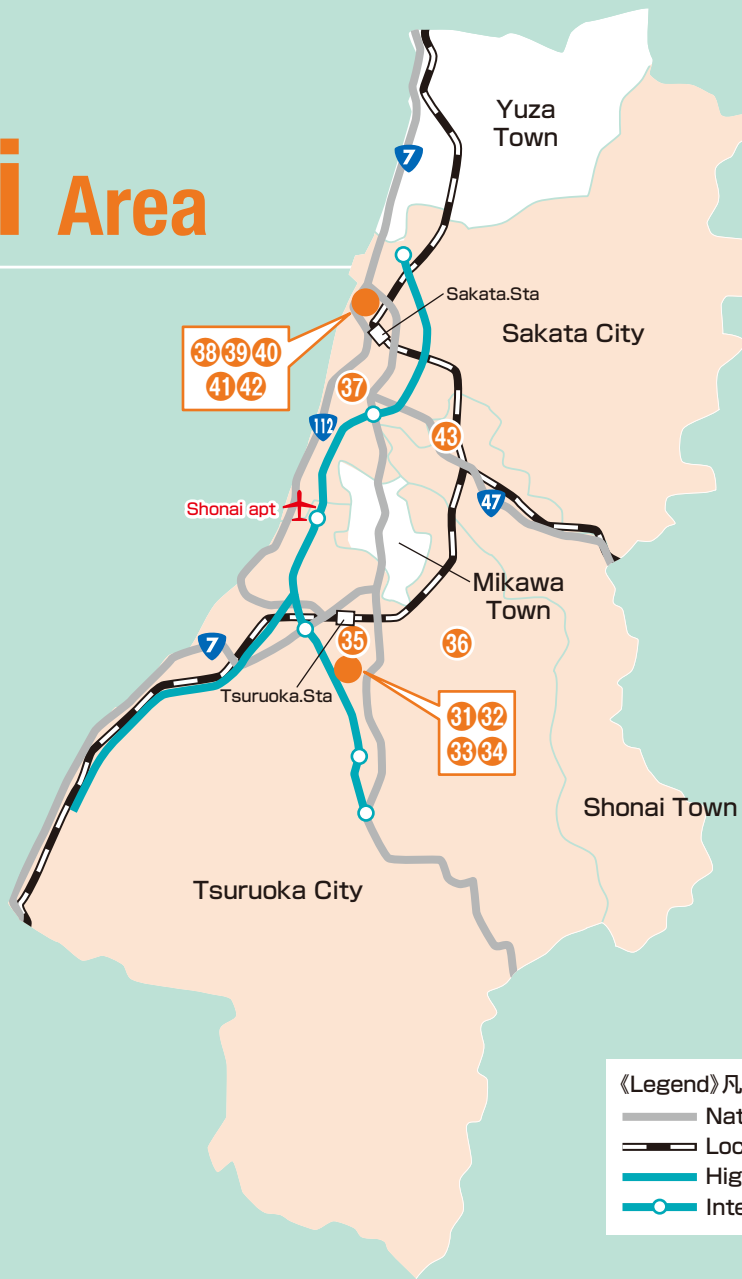

Auxiliary facilities(付帯施設)

Lighting system, and Change room
照明設備、更衣室

Shonai Area

庄内地域

《Legend》凡例

- National Route 国道
- Local Train 普通列車
- Highway 高速道路
- Interchange インターチェンジ

Tsuruoka City

鶴岡市