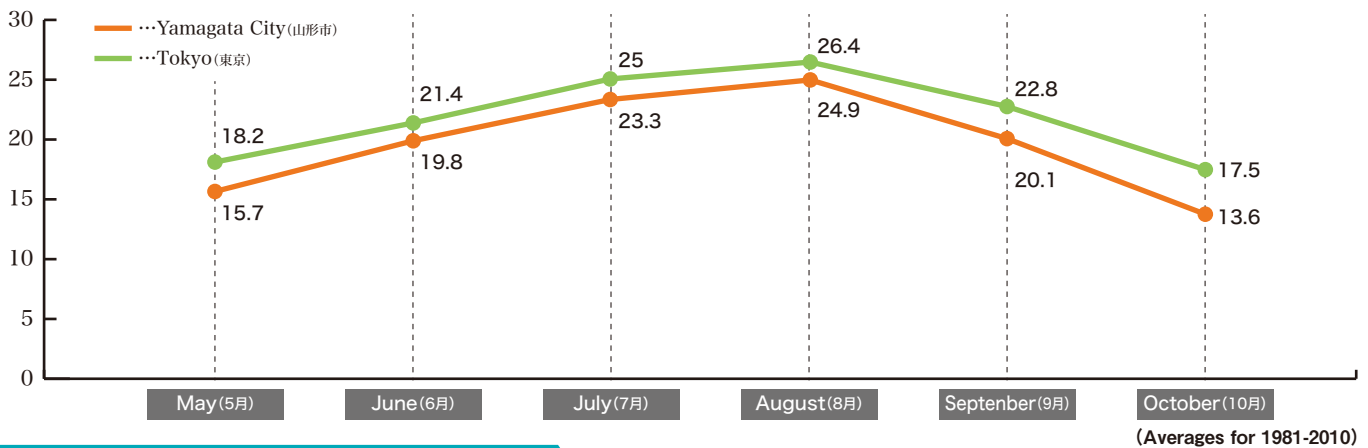

5月から10月の山形市は東京都と比較し、平均気温が低く、平均降水量も少ないため、快適な環境でトレーニングを行うことができます。

Average Temperatures

平均気温(°C)

Average Rainfall

平均降水量 (mm)

Pictograms of each sport

対象競技のピクトグラムの紹介

Archery
(アーチェリー)